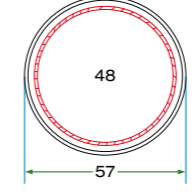

K 6012 PVC BORU PROFİLİ
K 6012 PVC PIPE PROFILE