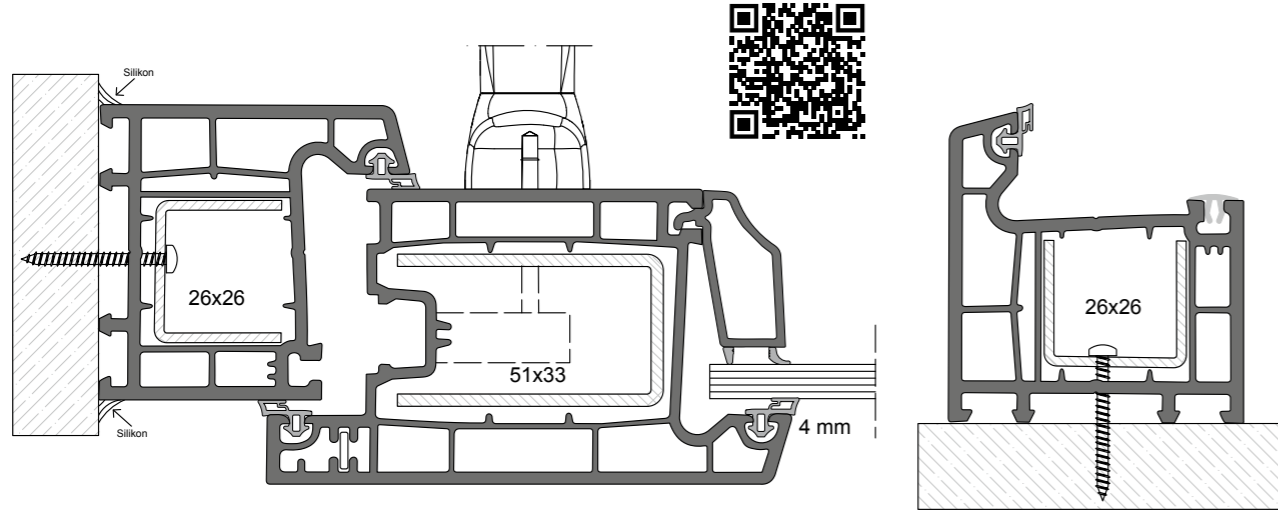

UYGULAMALAR / APPLICATIONS