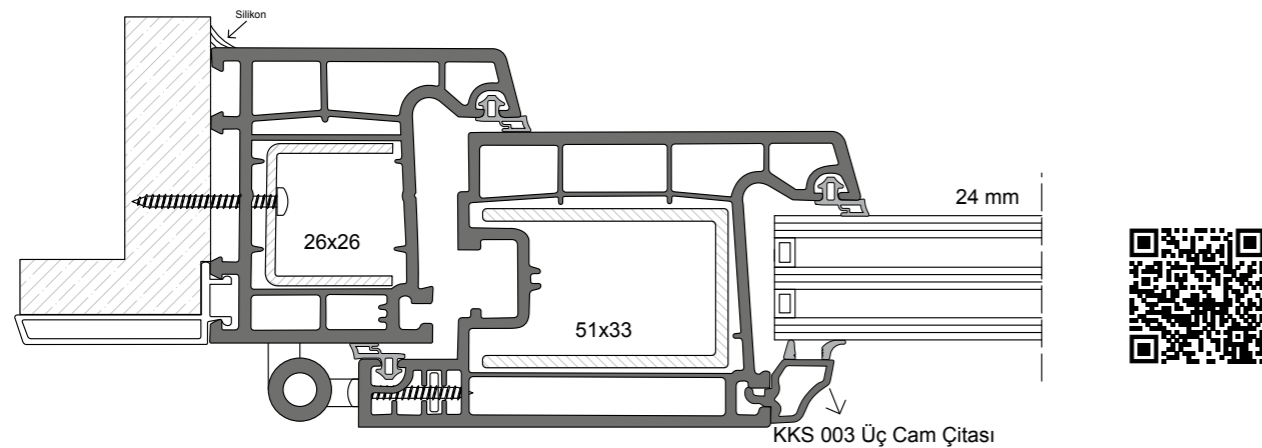

UYGULAMALAR / APPLICATIONS