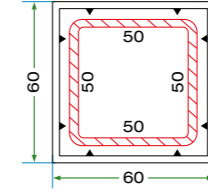

K 6009 60 x 60 KUTU PROFİLİ
K 6009 60 x 60 BOX PROFILE