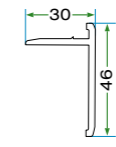

K 6014 T KAPATMA PROFİLİ
K 6014 T CLOSING PROFILE