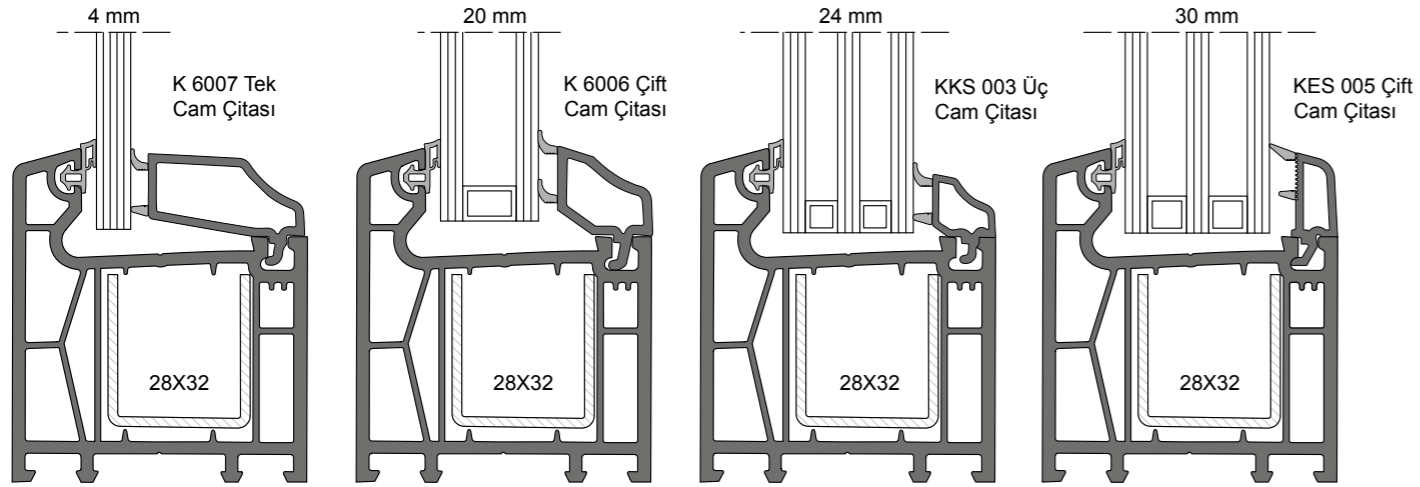

UYGULAMALAR / APPLICATIONS