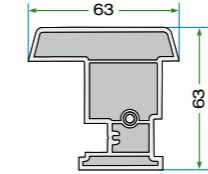

K 6023 HAREKETLİ ORTA KAYIT KAPAĞI
K 6023 MOVABLE MULLION LID