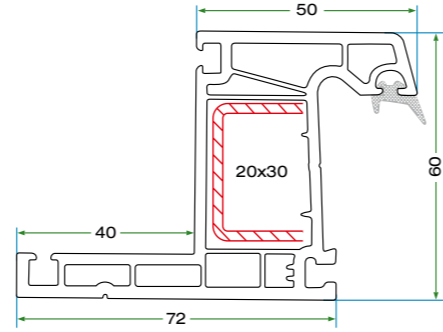

K 6019 PERVAZLI KASA PROFİLİ
K 6019 FRAME PROFILE WITH BORDER