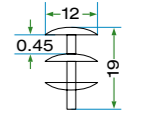

**K 6011 60 mm KÖŞE DÖNÜŞ ADAPTÖRÜ**  
K 6011 60 mm CORNER ADAPTER

**K 6012 PVC BORU PROFİLİ**  
K 6012 PVC PIPE PROFILE

**K 6015 ÇAKMA PERVAZ PROFİLİ**  
K 6015 NAILING BORDER PROFILE

**K 6025 KANAL KAPATMA ÇİTASI**  
K 6025 DRAIN CLOSING STRIP