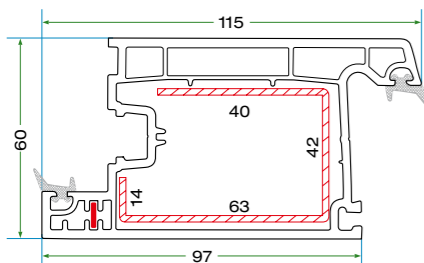

K 6005 KAPI KANAT PROFİLİ
K 6005 DOOR SASH PROFILE