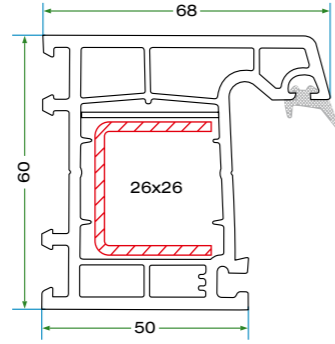

K 6020 SÜPER KASA PROFİLİ
K 6020 SUPER FRAME PROFILE