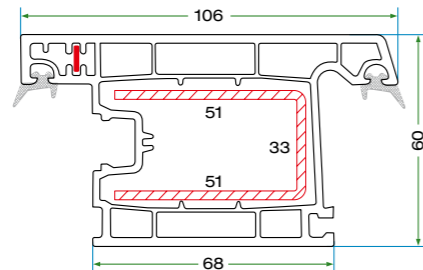

## Teknik Özellikler Technical Specifications

- Doğrudan duvar uygulama imkanı
- Ana profillerde 60 mm genişlik
- Farklı ara boşluklara sahip çift cam uygulama imkanı (4+10,5+4) vs.
- Dekoratif çıta (Tüm serilerle uyumlu)
- Tek tip destek sacı
- İç ve dış conta uygulaması
- Estetik pürüzsüz yüzey ile kolay temizlik
- %70'e varan enerji tasarrufu
- 50 db'e ses yalıtımı sağlar
- Profillerde estetik, dört odacıkla yüksek mukavemet
- Özel tasarlanmış su kanalı, dışa doğru eğimli su ve toplama haznesi sayesinde su, nem rahatlıkla dışarı atılır.

- Application on wall directly
- Width of 60 mm, pulp thickness
- Application of double glass has different blank spaces (4+10,5+4) etc.
- Decorative lath (compatible with all series)
- One type base sheet iron
- Application of internal and external gasgets
- Easy cleaning with aesthetic, smooth surface
- Ensures energy saving up to 70 %
- Sound isolation up to 50 db
- Aesthetic and high resistance with four little rooms on profiles
- Water and Humidity are easily threw out in favor of specially designed water canal, inclination 30 toward outside and water collection reservoir.

**K 6026 GENİŞ PERVAZLI KASA PROFİLİ**  
K 6026 WIDE FRAME PROFILE WITH BORDER

**K 6002 ORTA KAYIT PROFİLİ**  
K 6002 MULLION PROFILE

**K 6003 DAMLALIKLI KANAT PROFİLİ**  
K 6003 DROPPER SASH PROFILE

**K 6004 KANAT PROFİLİ**  
K 6004 SASH PROFILE

**K 6029 DIŞA AÇILAN PERCERE KANAT PROFİLİ**  
K 6029 OUTWARD OPENING WINDOW SASH PROFILE

**K 6005 KAPI KANAT PROFİLİ**  
K 6005 DOOR SASH PROFILE

**K 6016 DIŞA AÇILIR KAPI KANAT PROFİLİ**  
K 6016 OUTWARD OPENING DOOR SASH PROFILE