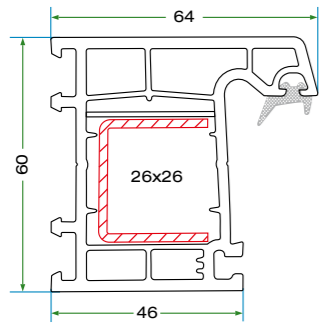

ANA PROFİLLER / MAIN PROFILES

K 6001 KASA PROFİLİ
K 6001 FRAME PROFILE