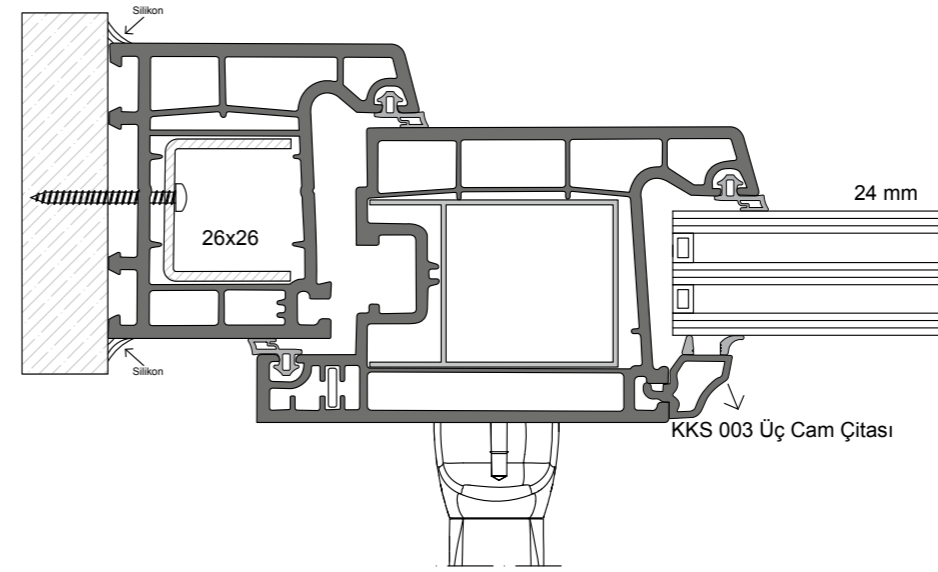

UYGULAMALAR / APPLICATIONS