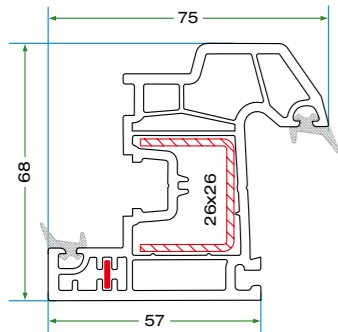

K 6003 DAMLALIKLI KANAT PROFİLİ
K 6003 DROPPER SASH PROFILE