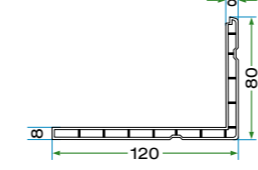

K 6010 80x120 PERVAZ PROFİLİ
K 6010 80 x 120 BORDER PROFILE