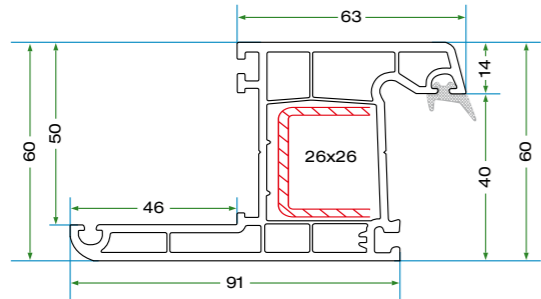

## Teknik Özellikler Technical Specifications

- Doğrudan duvar uygulama imkanı
- Ana profillerde 60 mm genişlik
- Farklı ara boşluklara sahip çift cam uygulama imkanı (4+10,5+4) vs.
- Dekoratif çıta (Tüm serilerle uyumlu)
- Tek tip destek sacı
- İç ve dış conta uygulaması
- Estetik pürüzsüz yüzey ile kolay temizlik
- %70'e varan enerji tasarrufu
- 50 db'e ses yalıtımı sağlar
- Profillerde estetik, dört odacıkla yüksek mukavemet
- Özel tasarlanmış su kanalı, dışa doğru eğimli su ve toplama haznesi sayesinde su, nem rahatlıkla dışarı atılır.

- Application on wall directly
- Width of 60 mm, pulp thickness
- Application of double glass has different blank spaces (4+10,5+4) etc.
- Decorative lath (compatible with all series)
- One type base sheet iron
- Application of internal and external gasgets
- Easy cleaning with aesthetic, smooth surface
- Ensures energy saving up to 70 %
- Sound isolation up to 50 db
- Aesthetic and high resistance with four little rooms on profiles
- Water and Humidity are easily threw out in favor of specially designed water canal, inclination 30 toward outside and water collection reservoir.

## ANA PROFİLLER / MAIN PROFILES

**K 6001 KASA PROFİLİ**  
K 6001 FRAME PROFILE

**K 6020 SÜPER KASA PROFİLİ**  
K 6020 SUPER FRAME PROFILE

**K 6019 PERVAZLI KASA PROFİLİ**  
K 6019 FRAME PROFILE WITH BORDER