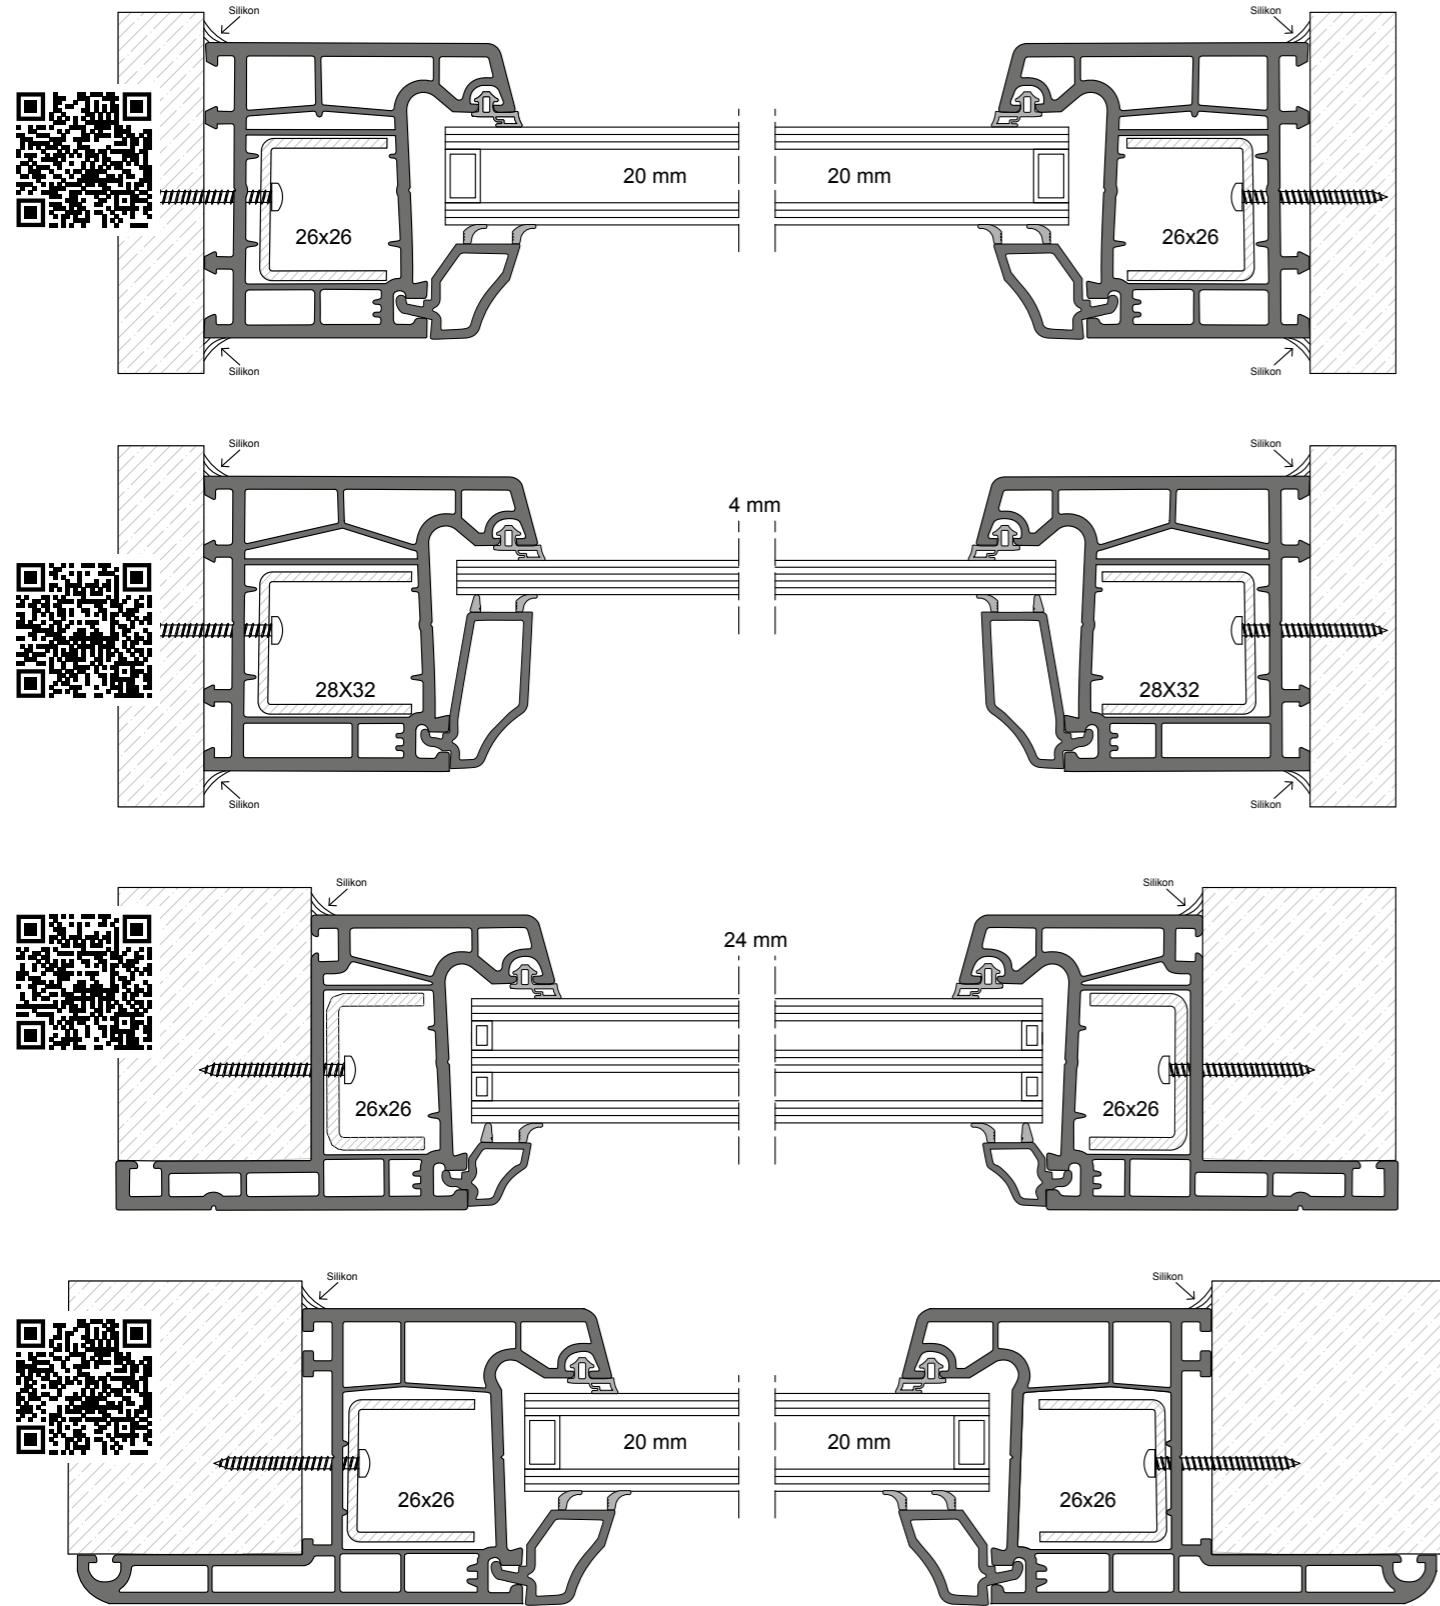

■ ■ UYGULAMALAR / APPLICATIONS