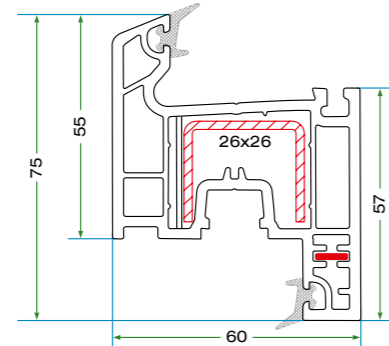

K 6004 KANAT PROFİLİ
K 6004 SASH PROFILE