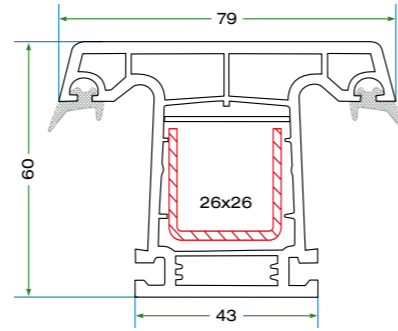

K 6002 ORTA KAYIT PROFİLİ
K 6002 MULLION PROFILE