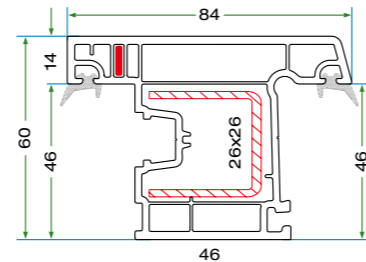

K 6029 DIŞA AÇILAN PERCERE KANAT PROFİLİ
K 6029 OUTWARD OPENING WINDOW SASH PROFILE