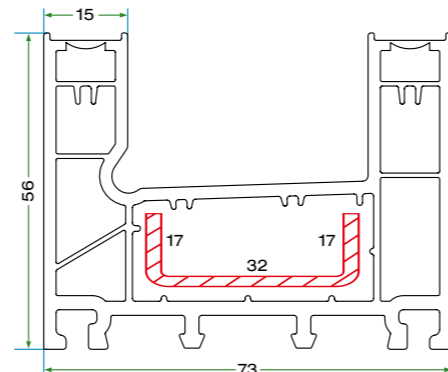

KPS 6208 ÇİFTLİ SÜRME KASA
KPS 6208 DOUBLE RAIL SLIDING FRAME PROFILE