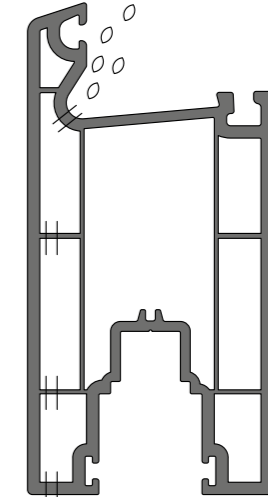

**K 6010 80 x 120 PERVAZLI PROFİLİ**  
K 6010 80 x 120 BORDER PROFILE

**K 6024 60 x 90 PERVAZ PROFİLİ**  
K 6024 60 x 90 BORDER PROFILE

**K 6008 LAMBİRİ PROFİLİ**  
K 6008 PANEL PROFILE

**K 6032 LAMBİRİ PROFİLİ**  
K 6032 PANEL PROFILE

## DESTEK SAÇLARI / STEEL REINFORCEMENT

**PERVAZLI İNEKLİLİKLİ SÜRME KASA DESTEK SAÇI**  
REINFORCEMENT METAL SHEET FOR FLY SCREEN SLIDING FRAME PROFILE

**PERVAZLI İNEKLİLİKLİ SÜRME KASA DESTEK SAÇI**  
REINFORCEMENT METAL SHEET FOR FLY SCREEN SLIDING FRAME PROFILE

## UYGULAMALAR / APPLICATIONS

## UYGULAMALAR / APPLICATIONS

KPS 6201 Pervazlı  
Sürme Sineklik  
Kasa Profili

KPS 6202  
Pervazlı Sürme  
Kanat Profili

KPS 6209  
Geniş Pervazlı Sürme  
Kanat Profili

KPS 6208 Çiftli  
Sürme Kasa Profili