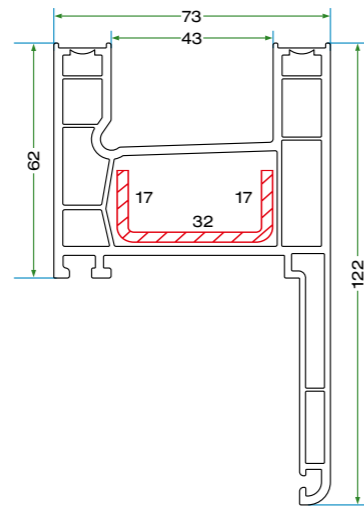

## ANA PROFİLLER / MAIN PROFILES

**KPS 6201 PERVAZLI SÜRME İNEKLİLİK KASA PROFİLİ**  
KPS 6201 FLY SCREEN SLIDING FRAME PROFILE WITH BORDER

**KPS 6209 GENİŞ SÜRME KANAT**  
KPS 6209 WIDE SLIDING WING

**KPS 6211 3'LÜ PERVAZLI SÜRME KASA PROFİLİ**  
KPS 6211 3 SIDE STRAP SLIDING CASE PROFILE