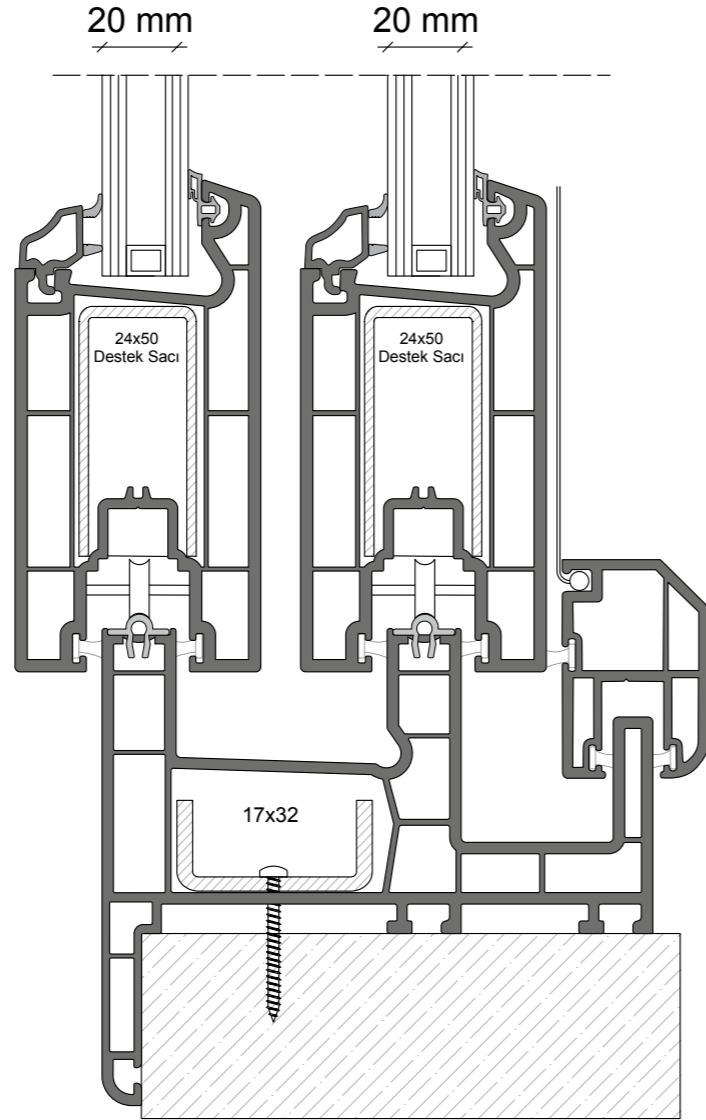

UYGULAMALAR / APPLICATIONS

KPS 6201 Pervazlı
Sürme Sineklik
Kasa Profili