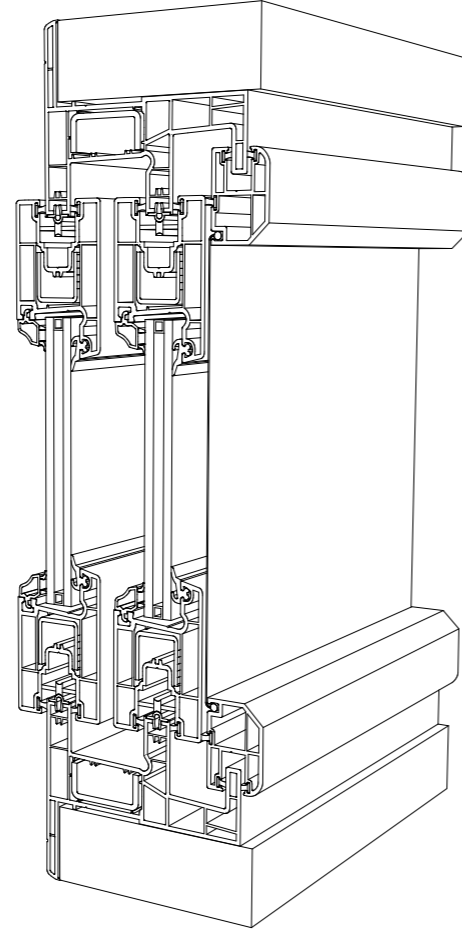

UYGULAMALAR / APPLICATIONS