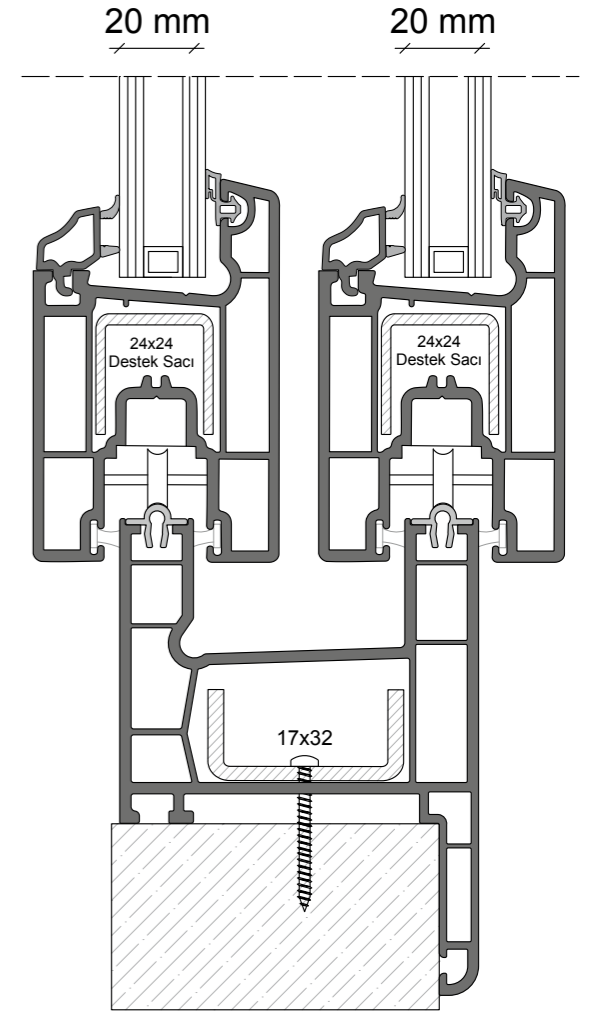

UYGULAMALAR / APPLICATIONS