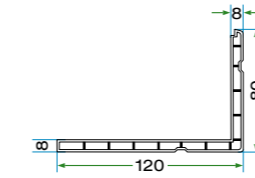

K 6010 80 x 120 PERVAZLI PROFİLİ
K 6010 80 x 120 BORDER PROFILE