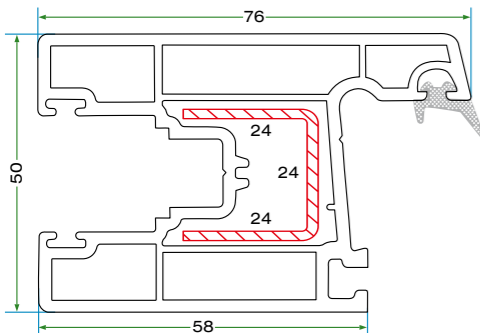

## ANA PROFİLLER / MAIN PROFILES

**KPS 6201 PERVAZLI SÜRME İNEKLİLİK KASA PROFİLİ**  
KPS 6201 FLY SCREEN SLIDING FRAME PROFILE WITH BORDER

**KPS 6209 GENİŞ SÜRME KANAT**  
KPS 6209 WIDE SLIDING WING

**KPS 6211 3'LÜ PERVAZLI SÜRME KASA PROFİLİ**  
KPS 6211 3 SIDE STRAP SLIDING CASE PROFILE

**KPS 6207 PERVAZLI SÜRME KASA PROFİLİ**  
KPS 6207 SLIDING FRAME PROFILE WITH BORDER

**KPS 6202 PERVAZLI SÜRME KANAT PROFİLİ**  
KPS 6202 SLIDING SASH PROFILE WITH BORDER

**KPS 6208 ÇİFTLİ SÜRME KASA**  
KPS 6208 DOUBLE RAIL SLIDING FRAME PROFILE