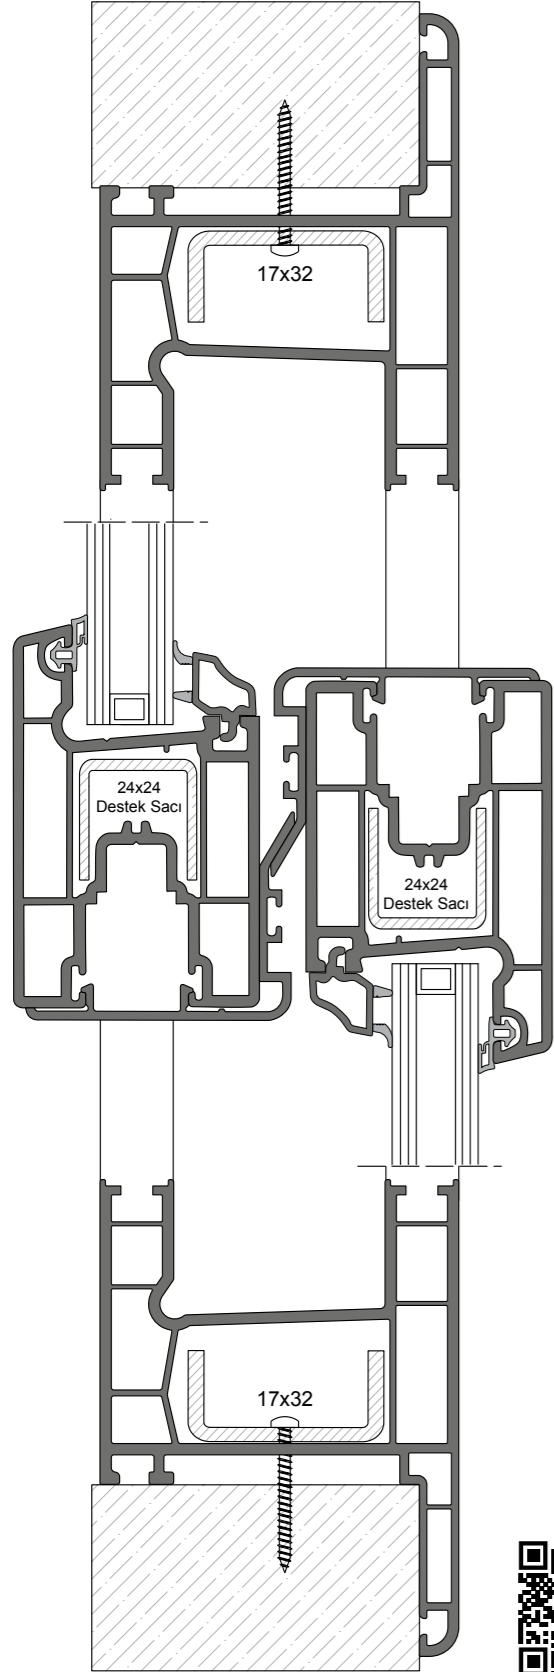

UYGULAMALAR / APPLICATIONS

KPS 6201 Pervazlı
Sürme Sineklik
Kasa Profili