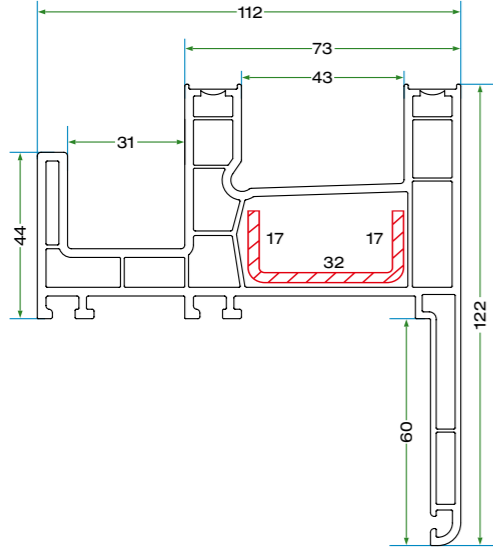

ANA PROFİLLER / MAIN PROFILES

KPS 6201 PERVAZLI SÜRME İNEKLİLİK KASA PROFİLİ
KPS 6201 FLY SCREEN SLIDING FRAME PROFILE WITH BORDER