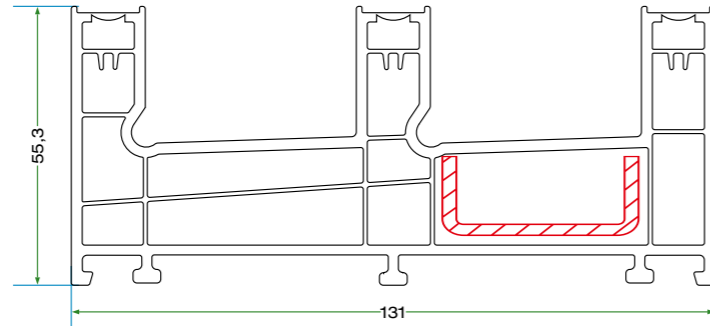

KPS 6211 3'LÜ PERVAZLI SÜRME KASA PROFİLİ
KPS 6211 3 SIDE STRAP SLIDING CASE PROFILE