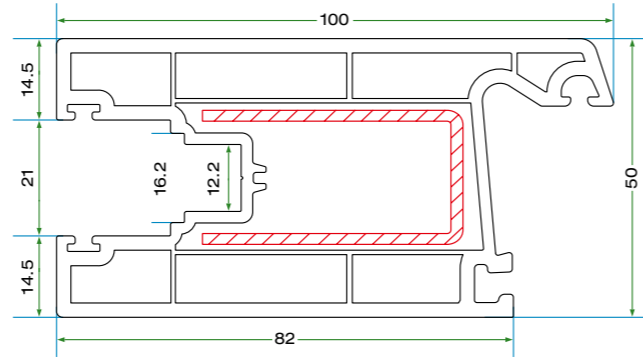

KPS 6209 GENİŞ SÜRME KANAT
KPS 6209 WIDE SLIDING WING